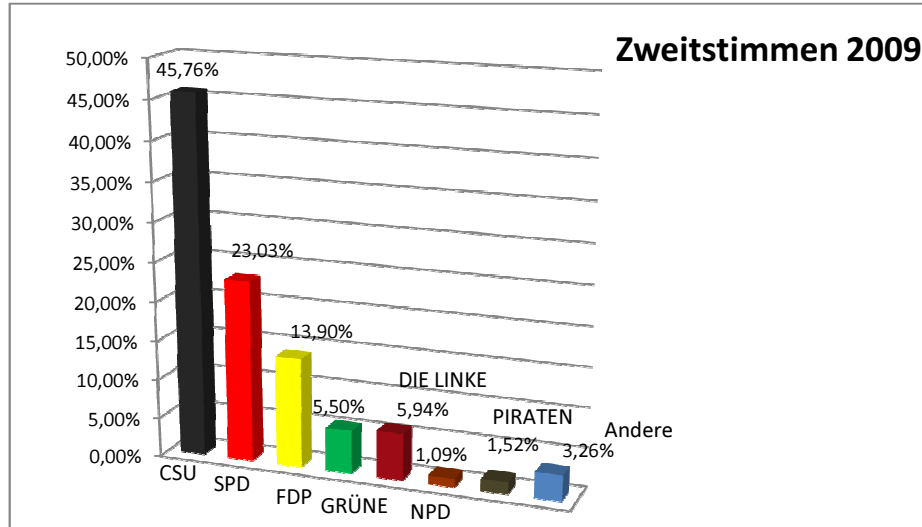

Parteien		Warmensteinach				Oberwarmensteinach				Briefwahl				Gesamt			
		2009		Vergleich 2005		2009		Vergleich 2005		2009		Vergleich 2005		2009		Vergleich 2005	
2009	Vergleich 2005	absolut	%	absolut	%	absolut	%	absolut	%	absolut	%	absolut	%	absolut	%	absolut	%
CSU		253	41,27%	327	41,18%	147	51,40%	206	56,75%	232	48,13%	221	54,17%	632	45,76%	754	48,18%
SPD		170	27,73%	305	38,41%	36	12,59%	72	19,83%	112	23,24%	111	27,21%	318	23,03%	488	31,18%
FDP		80	13,05%	59	7,43%	38	13,29%	36	9,92%	74	15,35%	31	7,60%	192	13,90%	126	8,05%
GRÜNE		29	4,73%	32	4,03%	18	6,29%	11	3,03%	29	6,02%	11	2,70%	76	5,50%	54	3,45%
DIE LINKE		44	7,18%	30	3,78%	22	7,69%	10	2,75%	16	3,32%	13	3,19%	82	5,94%	53	3,39%
NPD		6	0,98%	7	0,88%	8	2,80%	7	1,93%	1	0,21%	7	1,72%	15	1,09%	21	1,34%
REP		2	0,33%	19	2,39%	1	0,35%	3	0,83%	4	0,83%	8	1,96%	7	0,51%	30	1,92%
FAMILIE		2	0,33%	4	0,50%	0	0,00%	3	0,83%	2	0,41%	2	0,49%	4	0,29%	9	0,58%
BP		1	0,16%	5	0,63%	3	1,05%	3	0,83%	3	0,62%	0	0,00%	7	0,51%	8	0,51%
PBC		3	0,49%	3	0,38%	2	0,70%	4	1,10%	0	0,00%	0	0,00%	5	0,36%	7	0,45%
BüSo		0	0,00%	0	0,00%	0	0,00%	0	0,00%	0	0,00%	0	0,00%	0	0,00%	0	0,00%
MLPD		0	0,00%	0	0,00%	0	0,00%	0	0,00%	0	0,00%	0	0,00%	0	0,00%	0	0,00%
CM		1	0,16%			0	0,00%			0	0,00%			1	0,07%	0	
DVU		1	0,16%			0	0,00%			0	0,00%			1	0,07%	0	
DIE VIOLETTEN		1	0,16%			2	0,70%			0	0,00%			3	0,22%	0	
Die Tierschutzpartei		3	0,49%			1	0,35%			1	0,21%			5	0,36%	0	
ödp		2	0,33%			2	0,70%			0	0,00%			4	0,29%	0	
PIRATEN		12	1,96%			4	1,40%			5	1,04%			21	1,52%	0	
RRP		3	0,49%			2	0,70%			3	0,62%			8	0,58%	0	
	Die Frauen			0	0,00%			4	1,10%			1	0,25%	0	0,00%	5	0,32%
	GRAUE			3	0,38%			4	1,10%			3	0,74%	0	0,00%	10	0,64%
Gesamt:		613	100,00%	794	100,00%	286	100,00%	363	100,00%	482	100,00%	408	100,00%	1.381	100,00%	1.565	100,00%
ungültige Stimmen		3		17		5		11		1		4		9		32