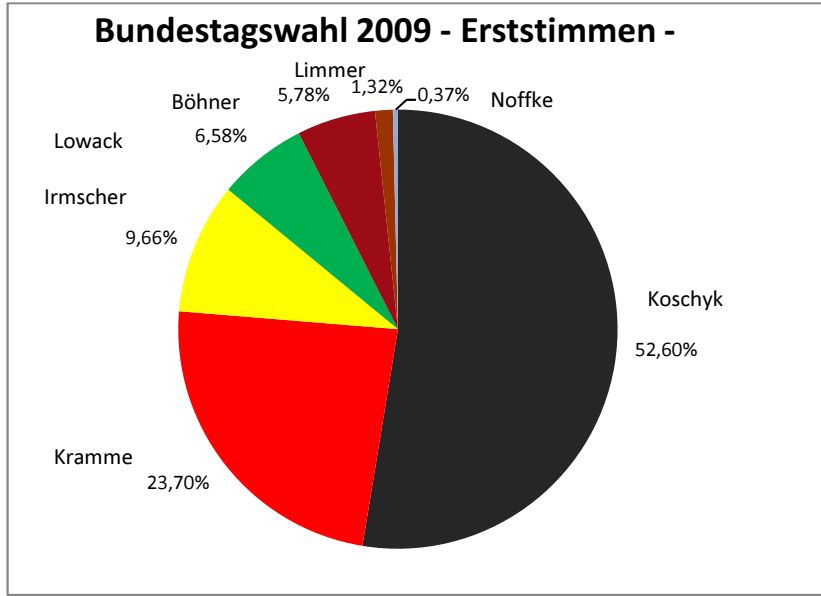

**Wahl zum Deutschen Bundestag am 27. September 2009**  
So hat Warmensteinach gewählt

**Erststimmen**

Direktkandidaten

		Warmensteinach				Oberwarmensteinach				Briefwahl				Gesamt			
		2009		Vergleich 2005		2009		Vergleich 2005		2009		Vergleich 2005		2009		Vergleich 2005	
2009	Vergleich 2005	absolut	%	absolut	%	absolut	%	absolut	%	absolut	%	absolut	%	absolut	%	absolut	%
<b>Koschyk CSU</b>	<b>Koschyk CSU</b>	301	49,34%	393	49,43%	164	58,36%	242	66,85%	254	53,36%	237	58,52%	<b>719</b>	52,60%	872	55,83%
<b>Kramme SPD</b>	<b>Kramme SPD</b>	174	28,52%	310	38,99%	37	13,17%	69	19,06%	113	23,74%	106	26,17%	<b>324</b>	23,70%	485	31,05%
<b>Irmscher FDP</b>	<b>Friedrich FDP</b>	49	8,03%	38	4,78%	29	10,32%	21	5,80%	54	11,34%	30	7,41%	<b>132</b>	9,66%	89	5,70%
<b>Lowack GRÜNE</b>	<b>Fabian-Krause GRÜNE</b>	28	4,59%	14	1,76%	27	9,61%	7	1,93%	35	7,35%	7	1,73%	<b>90</b>	6,58%	28	1,79%
<b>Böhner DIE LINKE</b>	<b>Meist DIE LINKE</b>	46	7,54%	27	3,40%	16	5,69%	11	3,04%	17	3,57%	13	3,21%	<b>79</b>	5,78%	51	3,27%
<b>Limmer NPD</b>	<b>Limmer NPD</b>	9	1,48%	11	1,38%	7	2,49%	7	1,93%	2	0,42%	12	2,96%	<b>18</b>	1,32%	30	1,92%
<b>Noffke REP</b>	---	3	0,49%			1	0,36%			1	0,21%			<b>5</b>	0,37%	0	
---	<b>Schurig</b>			2	0,25%			5	1,38%			0	0,00%	<b>0</b>		7	0,45%
<b>Gesamt:</b>		610	100,00%	795	100,00%	281	100,00%	362	100,00%	476	100,00%	405	100,00%	<b>1.367</b>	100,00%	1.562	100,00%
<b>ungültige Stimmen</b>		6		16		10		12		7		4		23		32	