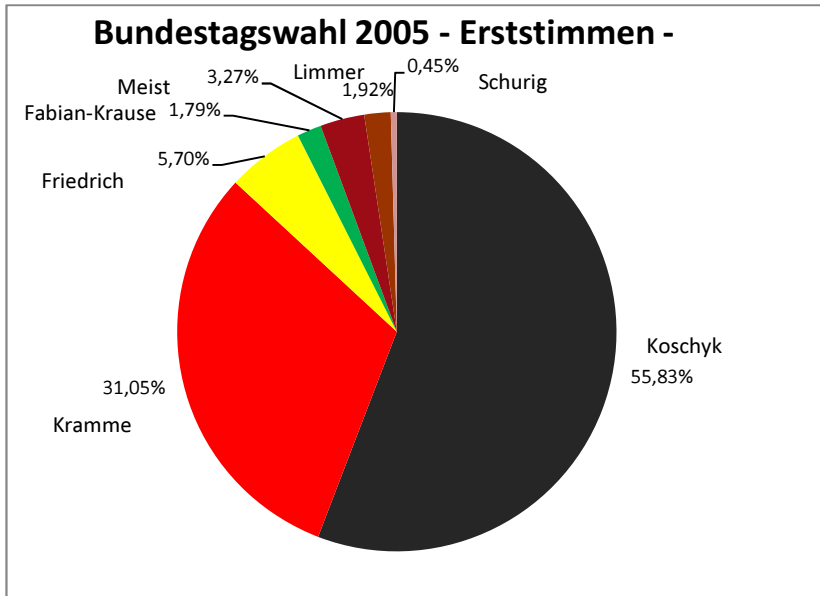

**Wahl zum Deutschen Bundestag am 27. September 2009**  
So hat Warmensteinach gewählt

**Erststimmen**

Direktkandidaten

		Warmensteinach				Oberwarmensteinach				Briefwahl				Gesamt			
		2009		Vergleich 2005		2009		Vergleich 2005		2009		Vergleich 2005		2009		Vergleich 2005	
2009	Vergleich 2005	absolut	%	absolut	%	absolut	%	absolut	%	absolut	%	absolut	%	absolut	%	absolut	%
<b>Koschyk CSU</b>	<b>Koschyk CSU</b>	301	49,34%	393	49,43%	164	58,36%	242	66,85%	254	53,36%	237	58,52%	<b>719</b>	52,60%	872	55,83%
<b>Kramme SPD</b>	<b>Kramme SPD</b>	174	28,52%	310	38,99%	37	13,17%	69	19,06%	113	23,74%	106	26,17%	<b>324</b>	23,70%	485	31,05%
<b>Irmscher FDP</b>	<b>Friedrich FDP</b>	49	8,03%	38	4,78%	29	10,32%	21	5,80%	54	11,34%	30	7,41%	<b>132</b>	9,66%	89	5,70%
<b>Lowack GRÜNE</b>	<b>Fabian-Krause GRÜNE</b>	28	4,59%	14	1,76%	27	9,61%	7	1,93%	35	7,35%	7	1,73%	<b>90</b>	6,58%	28	1,79%
<b>Böhner DIE LINKE</b>	<b>Meist DIE LINKE</b>	46	7,54%	27	3,40%	16	5,69%	11	3,04%	17	3,57%	13	3,21%	<b>79</b>	5,78%	51	3,27%
<b>Limmer NPD</b>	<b>Limmer NPD</b>	9	1,48%	11	1,38%	7	2,49%	7	1,93%	2	0,42%	12	2,96%	<b>18</b>	1,32%	30	1,92%
<b>Noffke REP</b>	---	3	0,49%			1	0,36%			1	0,21%			<b>5</b>	0,37%	0	
---	<b>Schurig</b>			2	0,25%			5	1,38%			0	0,00%	<b>0</b>		7	0,45%
<b>Gesamt:</b>		610	100,00%	795	100,00%	281	100,00%	362	100,00%	476	100,00%	405	100,00%	<b>1.367</b>	100,00%	1.562	100,00%
<b>ungültige Stimmen</b>		6		16		10		12		7		4		23		32	