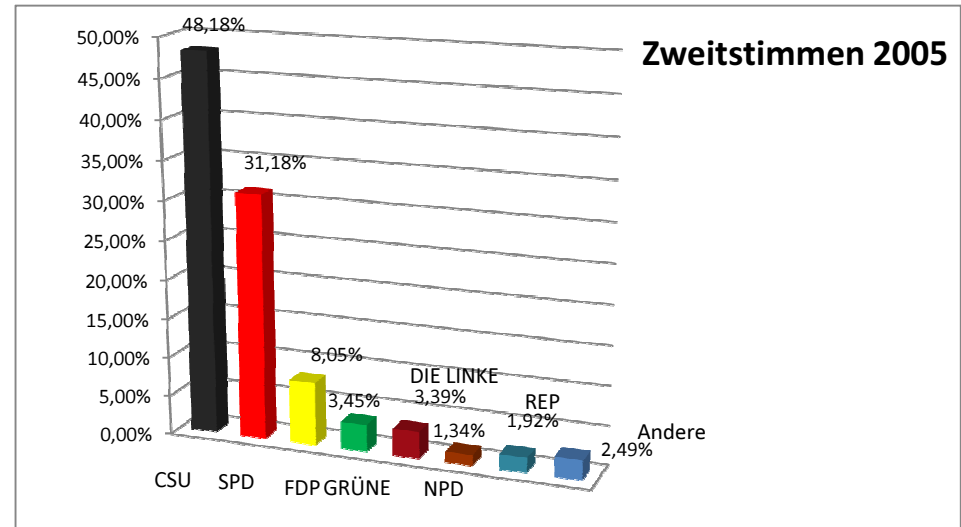

Parteien		Warmensteinach				Oberwarmensteinach				Briefwahl				Gesamt			
		2009		Vergleich 2005		2009		Vergleich 2005		2009		Vergleich 2005		2009		Vergleich 2005	
2009	Vergleich 2005	absolut	%	absolut	%	absolut	%	absolut	%	absolut	%	absolut	%	absolut	%	absolut	%
CSU		253	41,27%	327	41,18%	147	51,40%	206	56,75%	232	48,13%	221	54,17%	632	45,76%	754	48,18%
SPD		170	27,73%	305	38,41%	36	12,59%	72	19,83%	112	23,24%	111	27,21%	318	23,03%	488	31,18%
FDP		80	13,05%	59	7,43%	38	13,29%	36	9,92%	74	15,35%	31	7,60%	192	13,90%	126	8,05%
GRÜNE		29	4,73%	32	4,03%	18	6,29%	11	3,03%	29	6,02%	11	2,70%	76	5,50%	54	3,45%
DIE LINKE		44	7,18%	30	3,78%	22	7,69%	10	2,75%	16	3,32%	13	3,19%	82	5,94%	53	3,39%
NPD		6	0,98%	7	0,88%	8	2,80%	7	1,93%	1	0,21%	7	1,72%	15	1,09%	21	1,34%
REP		2	0,33%	19	2,39%	1	0,35%	3	0,83%	4	0,83%	8	1,96%	7	0,51%	30	1,92%
FAMILIE		2	0,33%	4	0,50%	0	0,00%	3	0,83%	2	0,41%	2	0,49%	4	0,29%	9	0,58%
BP		1	0,16%	5	0,63%	3	1,05%	3	0,83%	3	0,62%	0	0,00%	7	0,51%	8	0,51%
PBC		3	0,49%	3	0,38%	2	0,70%	4	1,10%	0	0,00%	0	0,00%	5	0,36%	7	0,45%
BüSo		0	0,00%	0	0,00%	0	0,00%	0	0,00%	0	0,00%	0	0,00%	0	0,00%	0	0,00%
MLPD		0	0,00%	0	0,00%	0	0,00%	0	0,00%	0	0,00%	0	0,00%	0	0,00%	0	0,00%
CM		1	0,16%			0	0,00%			0	0,00%			1	0,07%	0	
DVU		1	0,16%			0	0,00%			0	0,00%			1	0,07%	0	
DIE VIOLETTEN		1	0,16%			2	0,70%			0	0,00%			3	0,22%	0	
Die Tierschutzpartei		3	0,49%			1	0,35%			1	0,21%			5	0,36%	0	
ödp		2	0,33%			2	0,70%			0	0,00%			4	0,29%	0	
PIRATEN		12	1,96%			4	1,40%			5	1,04%			21	1,52%	0	
RRP		3	0,49%			2	0,70%			3	0,62%			8	0,58%	0	
	Die Frauen			0	0,00%			4	1,10%			1	0,25%	0	0,00%	5	0,32%
	GRAUE			3	0,38%			4	1,10%			3	0,74%	0	0,00%	10	0,64%
Gesamt:		613	100,00%	794	100,00%	286	100,00%	363	100,00%	482	100,00%	408	100,00%	1.381	100,00%	1.565	100,00%
ungültige Stimmen		3		17		5		11		1		4		9		32